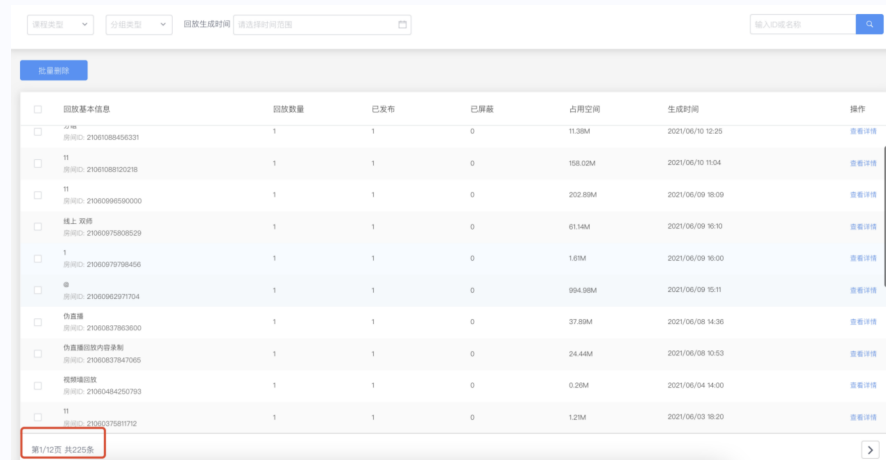

## 9、管理后台-数据报表功能优化

后台用户管理新增原有的时段筛选；数据报表针对并发数据表新增时段筛选与导出数据功能；

## 10、管理后台-回放管理新增当前页面位置与总页码、总数量显示

回放管理新增总页码、总数量显示；

以上是本周上线通知的主要内容

——百家云产品组