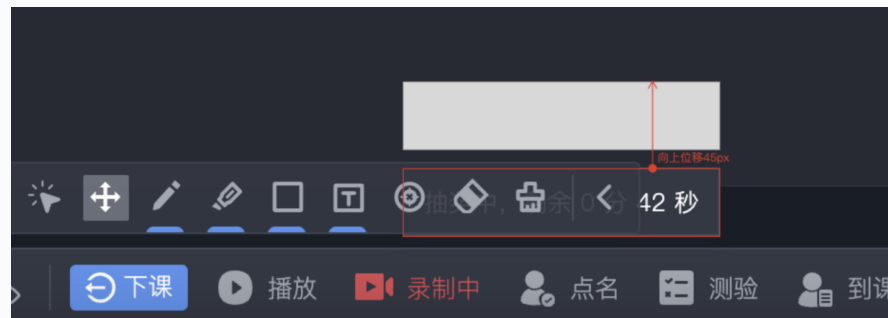

5、大班课-大班课口令红包倒计时被遮挡

大班课口令红包倒计时位置上移；

大小班产品功能：

6、大小班-缺省图调整风格统一

缺省图调整风格统一；